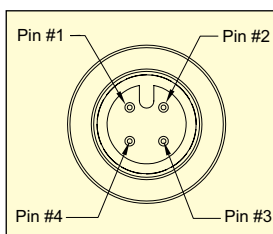

M12C-PUR-4-S-F-5.

M12-R-F-FM.

Connettori montabili sul campo.

M12-S-F-FM.

Codifica a colori

spinotto 1	spinotto 2	spinotto 3	spinotto 4
Marrone	Bianco	Blu	Nero

Per ordinare

Codice prodotto	Connettore 1	Connettore 2	Lunghezza del cavo	Guaina di isolamento
M12C-PUR-4-S-F-2	Spina diritta M12	Conduttori scoperti	2 m (6,5')	PUR
M12C-PUR-4-R-F-2	Spina angolata M12	Conduttori scoperti	2 m (6,5')	PUR
M12C-PUR-4-S-F-5	Spina diritta M12	Conduttori scoperti	5 m (16,4')	PUR
M12C-PUR-4-R-F-5	Spina angolata M12	Conduttori scoperti	5 m (16,4')	PUR
M12C-PUR-4-S-F-10	Spina diritta M12	Conduttori scoperti	10 m (32,6')	PUR
M12C-PUR-4-R-F-10	Spina angolata M12	Conduttori scoperti	10 m (32,6')	PUR
M12C-PVC-4-S-F-5	Spina diritta M12	Conduttori scoperti	5 m (16,4')	PVC
M12C-PVC-4-R-F-5	Spina angolata M12	Conduttori scoperti	5 m (16,4')	PVC
M12C-PVC-4-S-F-10	Spina diritta M12	Conduttori scoperti	10 m (32,6')	PVC
M12C-PVC-4-R-F-10	Spina angolata M12	Conduttori scoperti	10 m (32,6')	PVC
M12C-PVC-4-S-M-R-F-2	Spina diritta M12	Presca angolata M12	2 m (6,5')	PVC
M12C-PVC-4-S-M-R-F-5	Spina diritta M12	Presca angolata M12	5 m (16,4')	PVC
M12C-PVC-4-S-M-S-F-2	Spina diritta M12	Presca diritta M12	2 m (6,5')	PVC
M12C-PVC-4-S-M-S-F-5	Spina diritta M12	Presca diritta M12	5 m (16,4')	PVC
M12-S-F-FM	Presca diritta M12 - montabile sul campo†		N/A	N/A
M12-S-M-FM	Presca diritta M12 - montabile sul campo†		N/A	N/A
M12-R-F-FM	Presca angolata M12 - montabile sul campo†		N/A	N/A
M12-R-M-FM	Spina angolata M12 - montabile sul campo†		N/A	N/A

† Connettore a 4 pin M12 installabile sul campo con terminali a vite.

Esempi di ordini: M12C-PVC-4-R-F-5, gruppo serie di cavi M12C, connessione ad angolo retto, cavo in PVC, 5 m (16,4') L.

M12C-PVC-4-R-F-2, gruppo serie di cavi M12C, connessione diritta, cavo in poliuretano, 2 m (6,5') L.