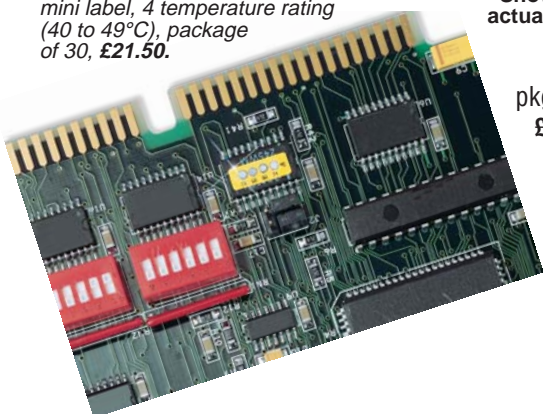

ML4C Series Mini Labels

4 temperature ratings per label:

12 x 5 mm (0.5 x 0.2") **Actual Size**
1.5 mm (0.06") **Indicating Circle**

To order package of 30, add suffix
"-30" to model number.

Ordering Example: ML4C-40-30,
mini label, 4 temperature rating
(40 to 49°C), package
of 30, **£21.50.**

Actual size.

Shown larger than actual size for detail.

Price
pkg of 10 pkg of 30
£8 **£21⁵⁰**

Model No. (Pkg 10)	Temperature Ratings				
ML4C-40	°C	40	43	46	49
ML4C-54	°C	54	60	66	71
ML4C-77	°C	77	82	88	93
ML4C-99	°C	99	104	110	116
ML4C-121	°C	121	127	132	138
ML4C-143	°C	143	149	154	160
ML4C-166	°C	166	171	177	182
ML4C-188	°C	188	193	199	204
ML4C-210	°C	210	216	224	232
ML4C-241	°C	241	249	254	260